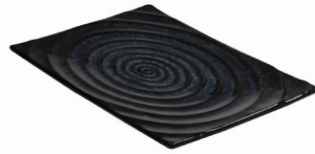

STYLE POINT

Noviteit

SAKURA

NEW IN OUR Q AUTHENTIC LINE

— TRENDY ASIAN DINING

— ZEER GESCHIKT VOOR SHARING

SEE COLLECTION
ONLINE

STYLE POINT

SAKURA

Als onderdeel van onze nieuwe Aziatische collecties presenteren wij Sakura. Geïnspireerd door de Aziatische eetcultuur, bestaat deze collectie uit 20 producten die perfect zijn om te delen. Gemaakt van porselein straalt Sakura tijdloze elegantie uit, met een diepe kleur en subtiele blauwe glazuur.

BORD VIERKANT CIRKEL BLAUW
QU33404 20,5 X 20,5 cm / per 6

BORD RECHTHOEKIG CIRKEL BLAUW
QU33401 25,7 x 16, 7 cm / per 4

BORD RECHTHOEKIG BLAUW
QU33423 30,8 x 17,5 cm / per 2

BORD ORGANISCH BLAUW
QU33403 20,8 x 20 cm / per 6
QU33402 15,8 x 15 cm / per 6

BORD LANGWERPIG BLAUW
QU33408 39,5 x 7,2 cm / per 6

BORD OVAAL BLAUW
QU33409 40,8 x 11,5 cm / per 2

BORD RECHTHOEKIG ORGANISCH BLAUW
QU33422 38,2 x 12 cm / per 6

DIP BORD 4 VAKKEN BLAUW
QU33440 26,4 X 9 cm / per 4