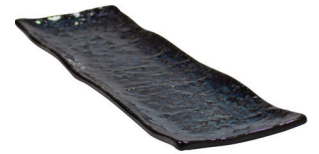

BORD VIERKANT CIRKEL BLAUW
QU33404 20,5 X 20,5 cm / per 6

BORD RECHTHOEKIG CIRKEL BLAUW
QU33401 25,7 x 16, 7 cm / per 4

BORD RECHTHOEKIG BLAUW
QU33423 30,8 x 17,5 cm / per 2

BORD ORGANISCH BLAUW
QU33403 20,8 x 20 cm / per 6
QU33402 15,8 x 15 cm / per 6

BORD LANGWERPIG BLAUW
QU33408 39,5 x 7,2 cm / per 6

BORD OVAAL BLAUW
QU33409 40,8 x 11,5 cm / per 2

BORD RECHTHOEKIG ORGANISCH BLAUW
QU33422 38,2 x 12 cm / per 6

DIP BORD 4 VAKKEN BLAUW
QU33440 26,4 X 9 cm / per 4